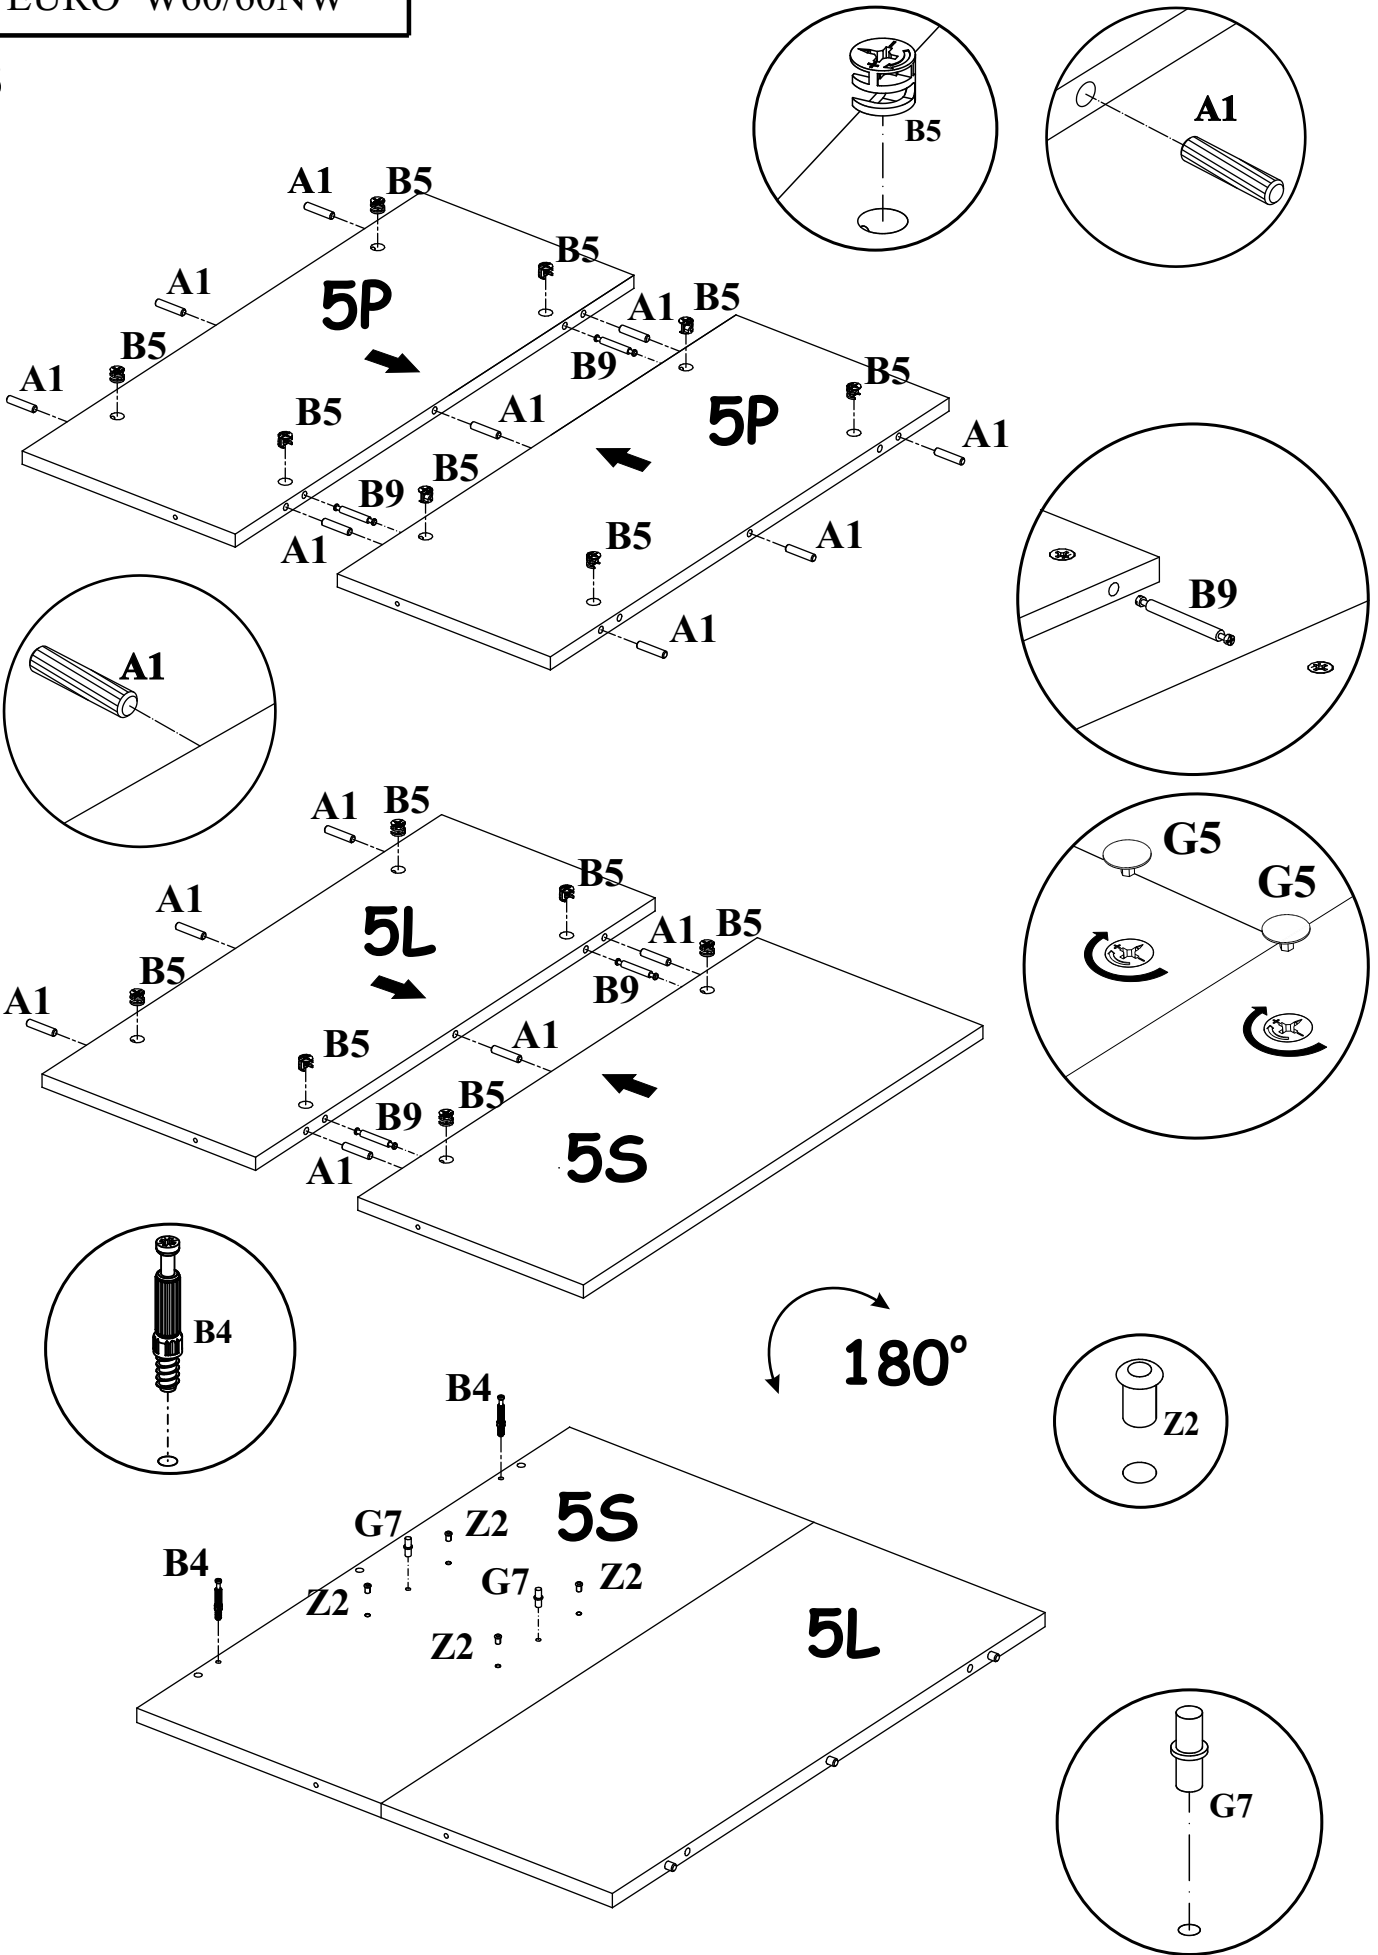

EURO

W60/60NW

60 min

B4 X6		D10 X8		USØ3,5x13	B5 X20		ø15x12	G5 X20		G7 X6		E11 X4		H=0
E10 X4		A1 X29		ø8x36	B11 X12		ø7x50	G4 X12		AR1 X4		AR2 X4		
D30 X8		USØ3,5x16	B9 X7		ø7x48	G2 X1		Z2 X16		ø5				

1

2

3

4

5

X4

6