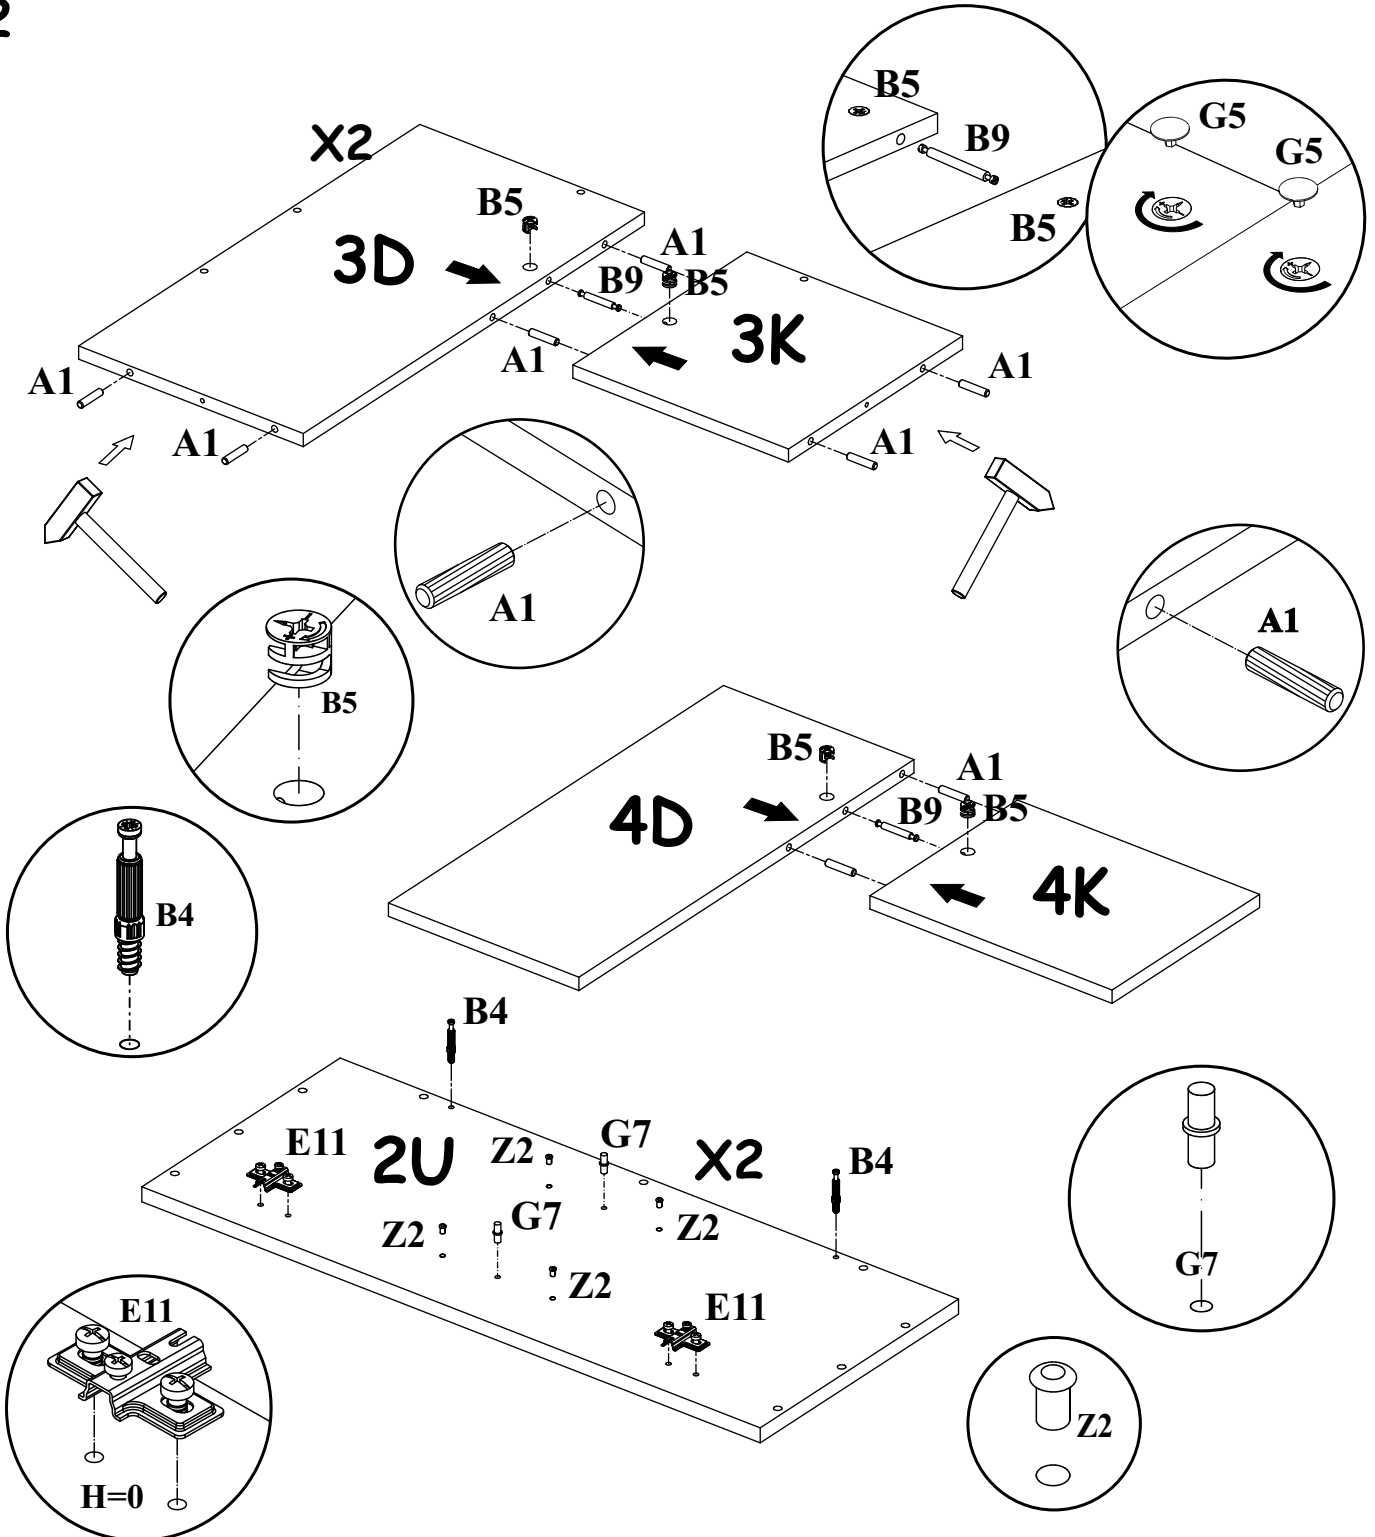

EURO

W60/60NW

60 min

B4 X6		D10 X8		USØ3,5x13	B5 X20		ø15x12	G5 X20		G7 X6		E11 X4		H=0
E10 X4		A1 X29		ø8x36	B11 X12		ø7x50	G4 X12		AR1 X4		AR2 X4		
D30 X8		USØ3,5x16	B9 X7		ø7x48	G2 X1		Z2 X16		ø5				

1

2

3

4

5

X4

6